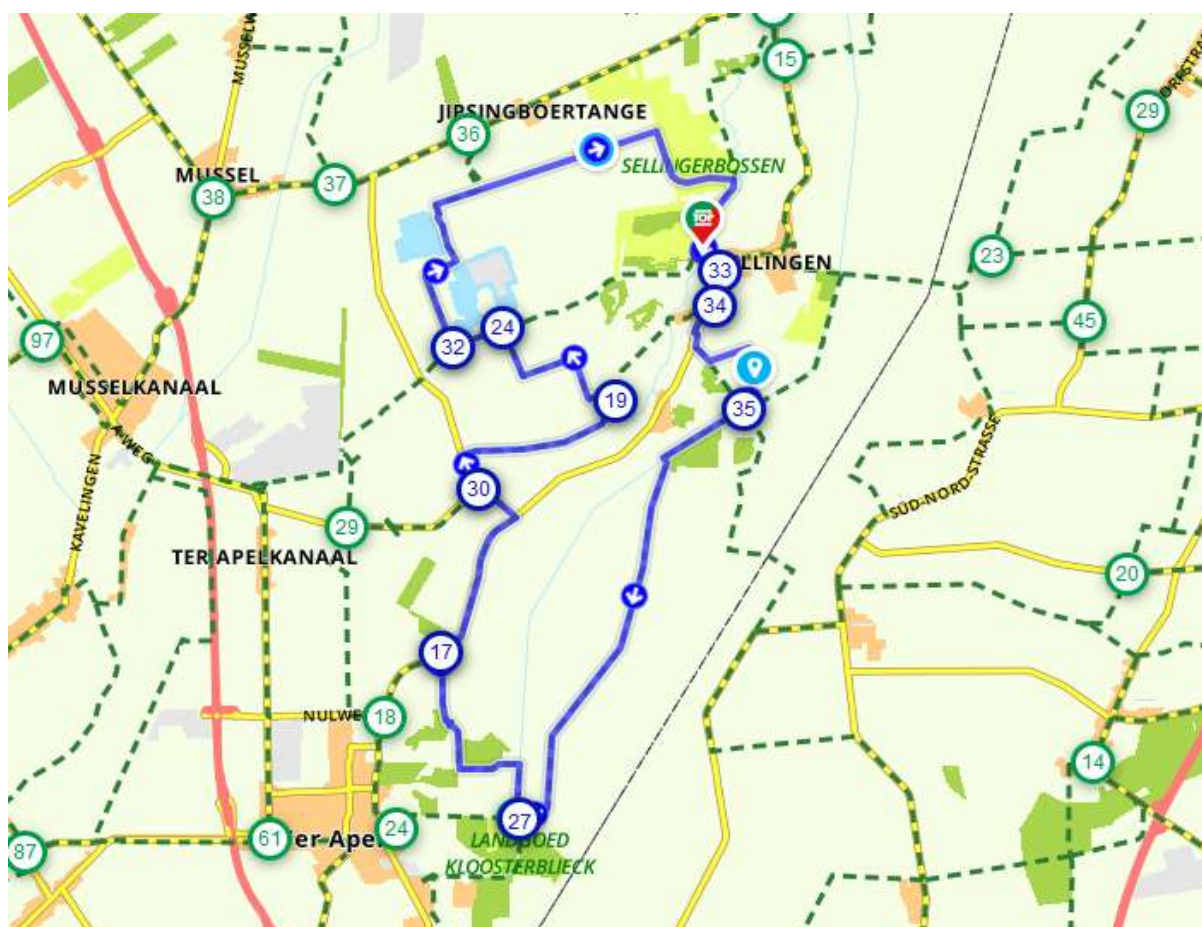

Westerwolderijgt 2022 Zuid, 31 km

Tuinen :

- Kopje Genieten, Dennenweg 1A, Sellingen
- Beeldentuin 'Ol Raive', Kanaalweg 1, Sellingen
- Kwekerij 't Ol Daip, Sellingerstraat 7, Ter Apel
- Kamp De Beetse, Zevenmeerseveenweg 10, Sellingen

Fietsroute :

Start Kopje Genieten, Dennenweg 1A, Sellingen – **33** – **33** – **34** – Fiets richting knooppunt **35** – Linksaf Zuid Esweg op, daarna rechtsaf Kanaalweg op naar Kanaalweg 1 (Beeldentuin 'Ol Raive') – Rechtdoor fietsen naar knooppunt **35** – **27** – **27** – **17** – Kwekerij 't Ol Daip, Sellingerstraat 7 - **30** – **19** – **24** – **32** – fiets richting knooppunt **36** , op de Zevenmeerseveenweg rechtsaf naar Kamp De Beetse, Zevenmeerseveenweg 10 – Ga rechtdoor, het fietspad op, volg het bordje Sellingen terug naar Kopje Genieten.